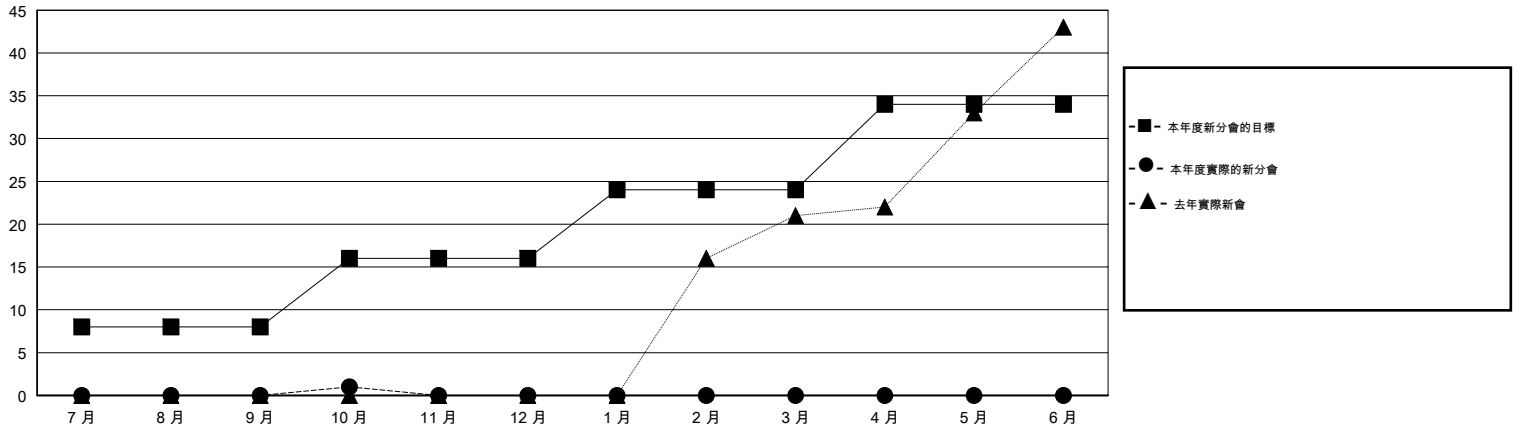

MONTHLY MEMBERSHIP PROGRESS REPORT

District 383

Results as of: 10/31/2017

GMT: ZIYU LIN

地點 CHINA

GMT憲章區

分會			
成果 2017-2018			
季	新分會目標	新會	會員流失的分會
7月/8月/9月	8	0	0
10月/11月/12月	8	1	0
1月/2月/3月	8	0	0
4月/5月/6月	10	0	0

位會員@每位須繳			
成果 2017-2018			
季	會員淨增長目標	實際會員增長數	實際退會會員 (包括轉會)
7月/8月/9月	166	269	93
10月/11月/12月	166	25	0
1月/2月/3月	166	0	0
4月/5月/6月	256	0	0

目標與實際新會累積

目標和實際會員累積

已取消的分會: 0	47 CLUBS OF 120 增添1位或以上的新會員	性別分佈 男 2,209 (64.03%) 女 1,241 (35.97%) 年度女性會員百分比目標: 40%
放棄的會員 過世 0 分會已取消 0 其他 93 總計 93	點擊這裡取得累計會員數據	總計家庭單位會員數 351 支付減半會費的家庭會員 180