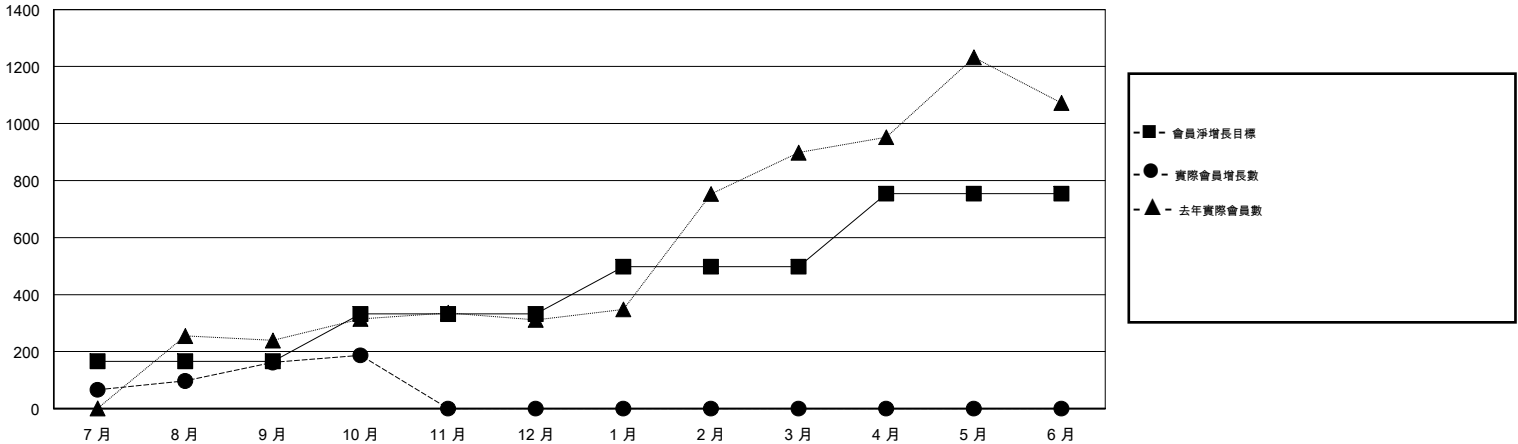

MONTHLY MEMBERSHIP PROGRESS REPORT

District 383

Results as of: 10/31/2017

GMT: ZIYU LIN

地點 CHINA

GMT憲章區

分會			
成果 2017-2018			
季	新分會目標	新會	會員流失的分會
7月/8月/9月	8	0	0
10月/11月/12月	8	1	0
1月/2月/3月	8	0	0
4月/5月/6月	10	0	0

位會員@每位須繳			
成果 2017-2018			
季	會員淨增長目標	實際會員增長數	實際退會會員 (包括轉會)
7月/8月/9月	166	269	93
10月/11月/12月	166	25	0
1月/2月/3月	166	0	0
4月/5月/6月	256	0	0

目標與實際新會累積

目標和實際會員累積

已取消的分會: 0	47 CLUBS OF 120 增添1位或以上的新會員	性別分佈 男 2,209 (64.03%) 女 1,241 (35.97%) 年度女性會員百分比目標: 40%
放棄的會員 過世 0 分會已取消 0 其他 93 總計 93	點擊這裡取得累計會員數據	總計家庭單位會員數 351 支付減半會費的家庭會員 180